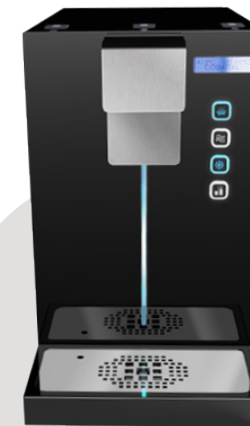

HI-CLASS 30

En førsteklasses og veldesignet vanddispenser med enestående brugervenlighed designet til hjemmet og kontoret.

- Elegante blå LED-lys sørger for nøjagtig placering af flaske eller glas under hanerne.
- UVC LED valgfrit
- Fravalget af udvendige haner og det beskyttede dispenseringspunkt, der er placeret i god afstand fra kontrolpanelet, sikrer optimal hygiejne, og forhindrer derfor udefrakommende bakteriel kontaminering.
- Berøringsfri udgave er tilgængelig som valgfri
- Kopdispenser integreret i kabinettet (ikke i selve maskinen)

Part of:
PRIMO
WATER CORPORATION

HI-CLASS 30
Bordmodel

HI-CLASS 30
Cabinet

VERSIONER

MODEL	VANDBETJENING	TYPE
1 HI-CLASS 30	Tempereret · Koldt	Bordmodel
2 HI-CLASS 30	Tempereret · Koldt · Med brus	Bordmodel
3 HI-CLASS 30 EC	Tempereret · Koldt · Med brus	Bordmodel
4 HI-CLASS 30 - berøringsfri	Tempereret · Koldt · Med brus	Bordmodel
5 HI-CLASS 30 EC - berøringsfri	Tempereret · Koldt · Med brus	Bordmodel

HI-CLASS 30

En førsteklases og veldesignet vanddispenser med enestående brugervenlighed designet til hjemmet og kontoret.

Part of:
PRIMO
WATER CORPORATION

TEKNISKE OPLYSNINGER

MODELLER	1	2	3	4	5
Størrelse (cm) (B x D x H)	26,2x52,2x40,7	26,2x52,2x40,7	26,2x52,2x40,7	26,2x52,2x40,7	26,2x52,2x40,7
Vægt	40,7 cm	40,7 cm	40,7 cm	40,7 cm	40,7 cm
Højde af aftapningshane/panel	30,3 cm	30,3 cm	30,3 cm	30,3 cm	30,3 cm
Størrelse til genopfyldning	30 l/t, 7 l/t kontinuerligt	30 l/t, 7 l/t kontinuerligt	30 l/t, 7 l/t kontinuerligt	30 l/t, 7 l/t kontinuerligt	30 l/t, 7 l/t kontinuerligt
Koldt vand med en indløbstemperatur på 20°C og stuetemperatur på 25°C	3° - 10°	3° - 10°	3° - 10°	3° - 10°	3° - 10°
Varmvandstemperatur	No	No	No	No	No
Kapacitet af drypbakke	400 ml	400 ml	400 ml	400 ml	400 ml
Strømforbrug	200 w	400 w	200 w	1800 w	400 w
Mulighed for tilslutning til afløb	JA	JA	JA	JA	JA
Kopdispenser integreret i kabinettet	JA	JA	JA	JA	JA